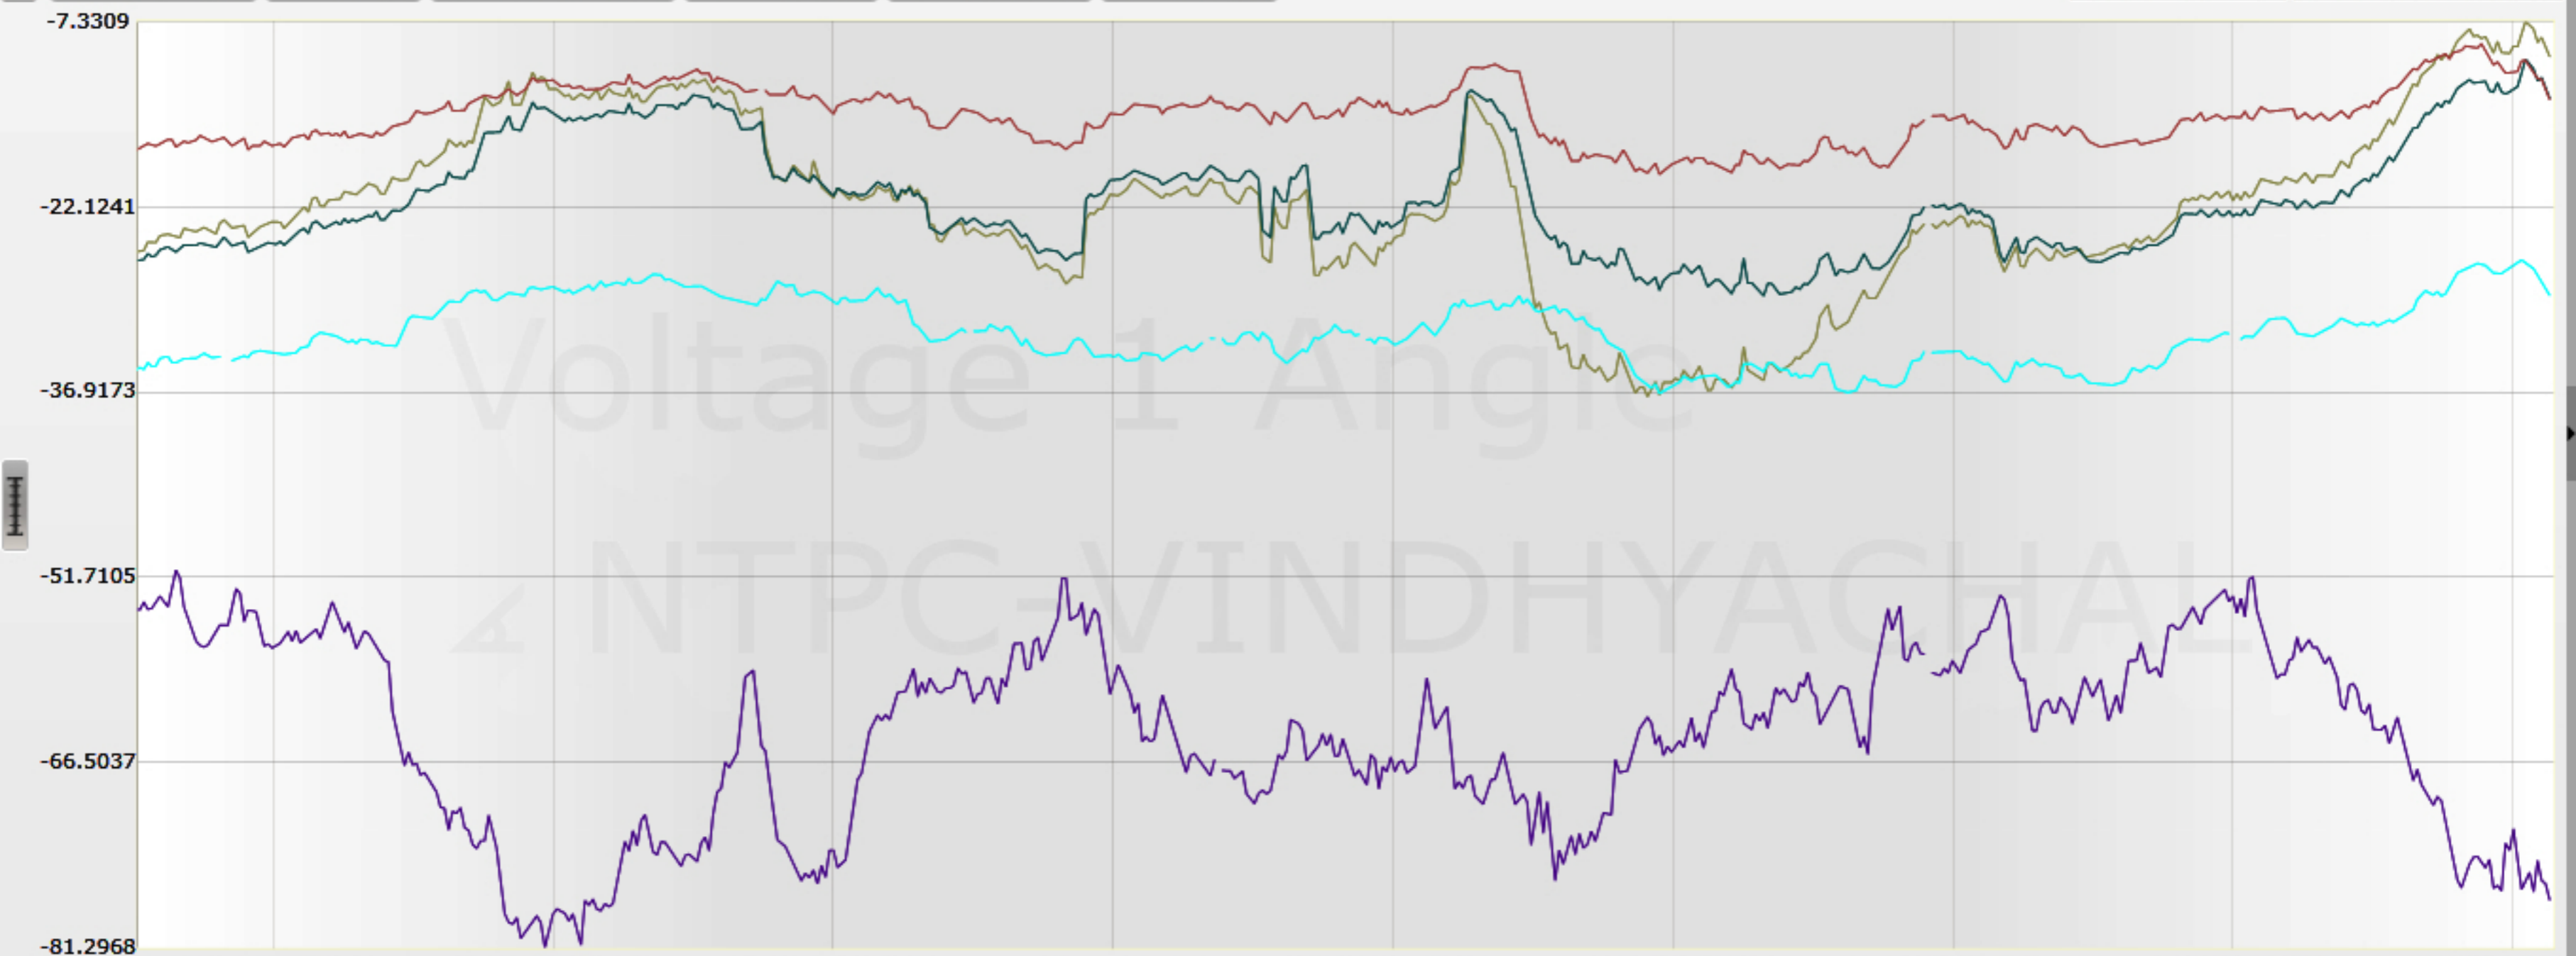

Standard Chart

AGARTALA AGRA BONGAIGAON FARAKKA THRISSUR HISSAR Voltage 1 Angle NTPC-VINDHYACHAL

04-06-2016 03:30 04-06-2016 06:50 04-06-2016 10:10 04-06-2016 13:30 04-06-2016 16:50 04-06-2016 20:10 04-06-2016 23:30 05-06-2016 02:50 05-06-2016 06:00