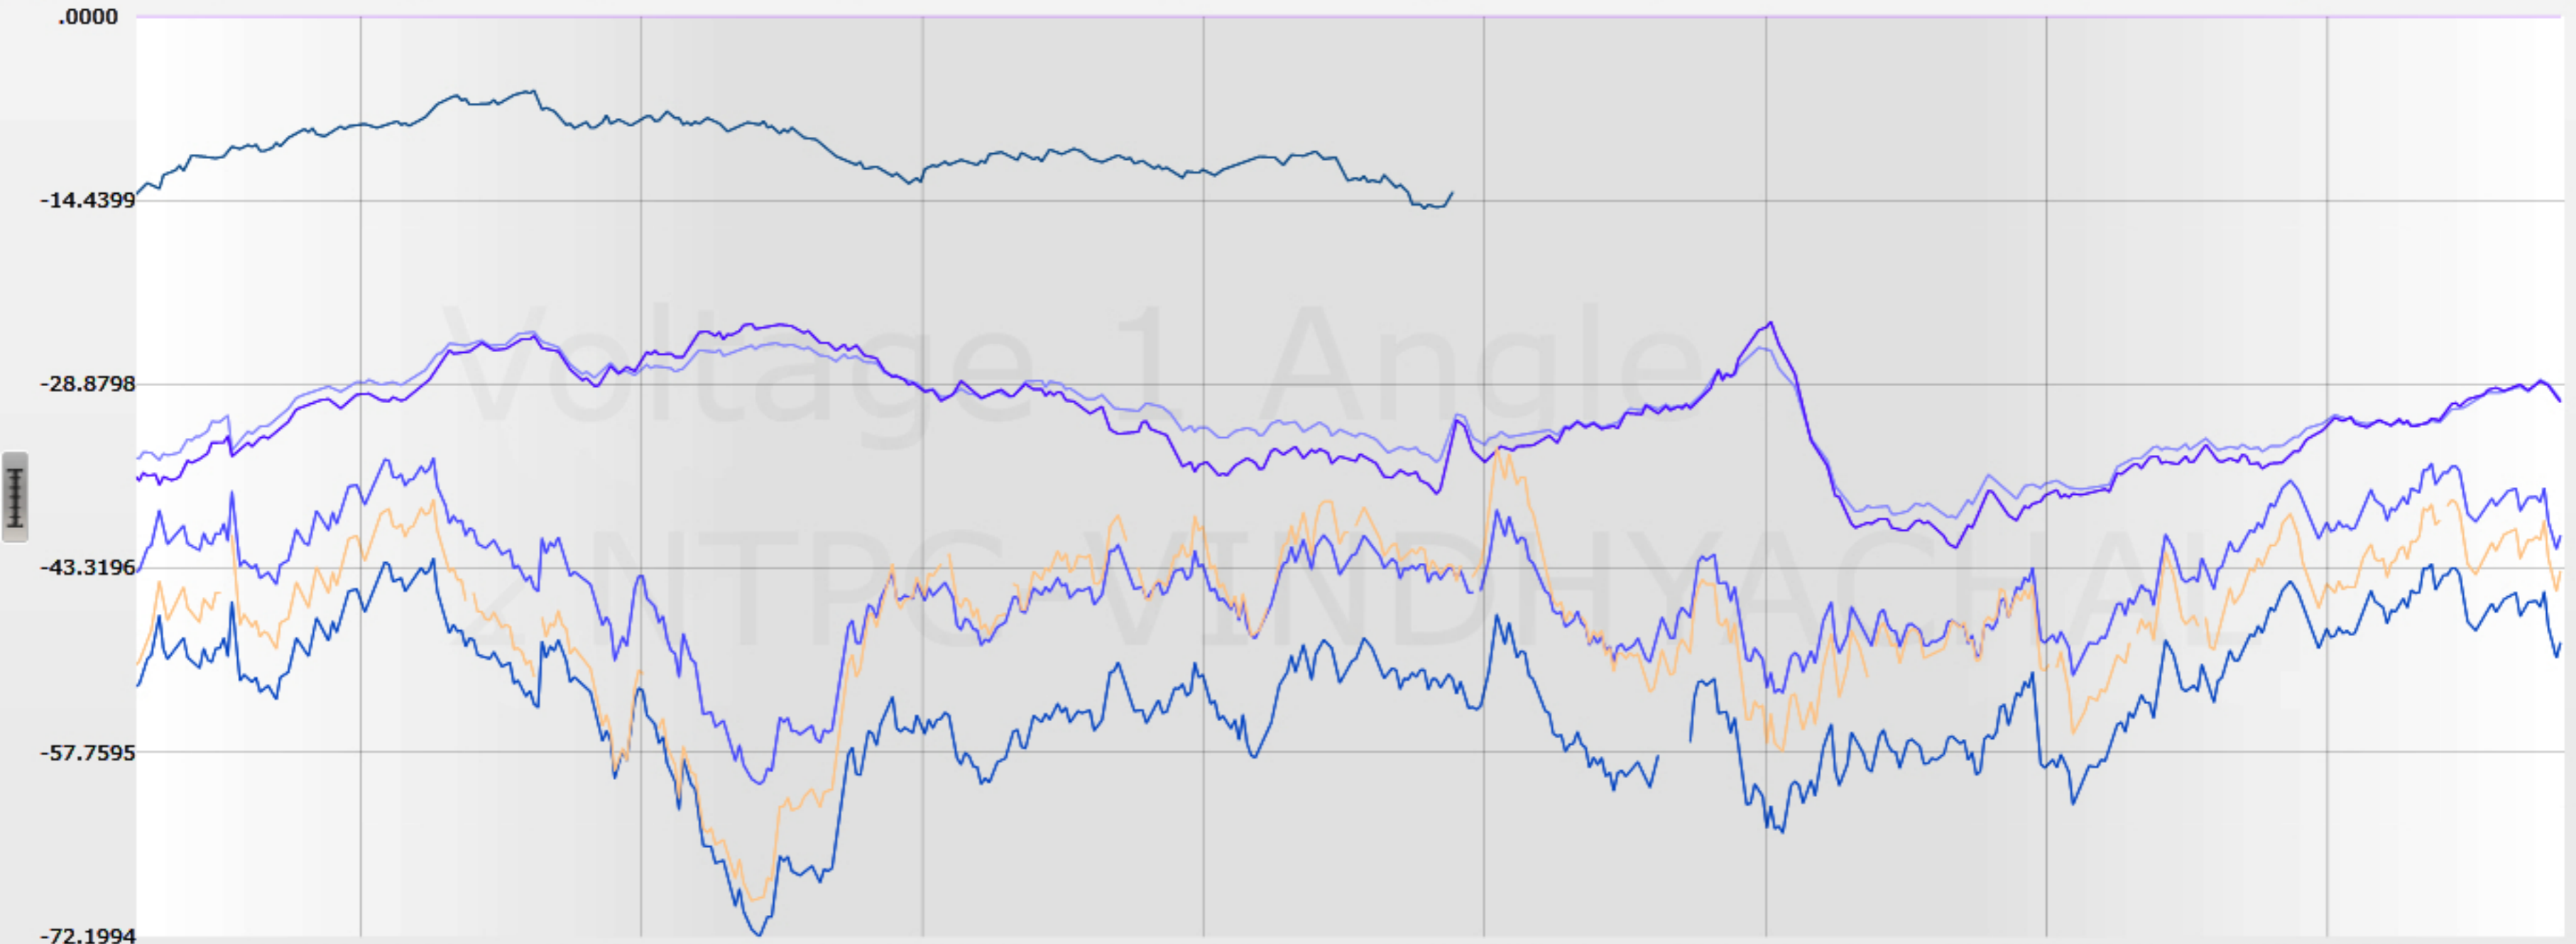

Standard Chart

BASSI GOOTY HISSAR JAMSHEDPUR NTPC-VINDHYACHAL SOMANAHALLI TIRUNEVELI Voltage 1 Angle NTPC-VINDHYACHAL

21-07-2016 02:10 21-07-2016 05:30 21-07-2016 08:50 21-07-2016 12:10 21-07-2016 15:30 21-07-2016 18:50 21-07-2016 22:10 22-07-2016 01:30