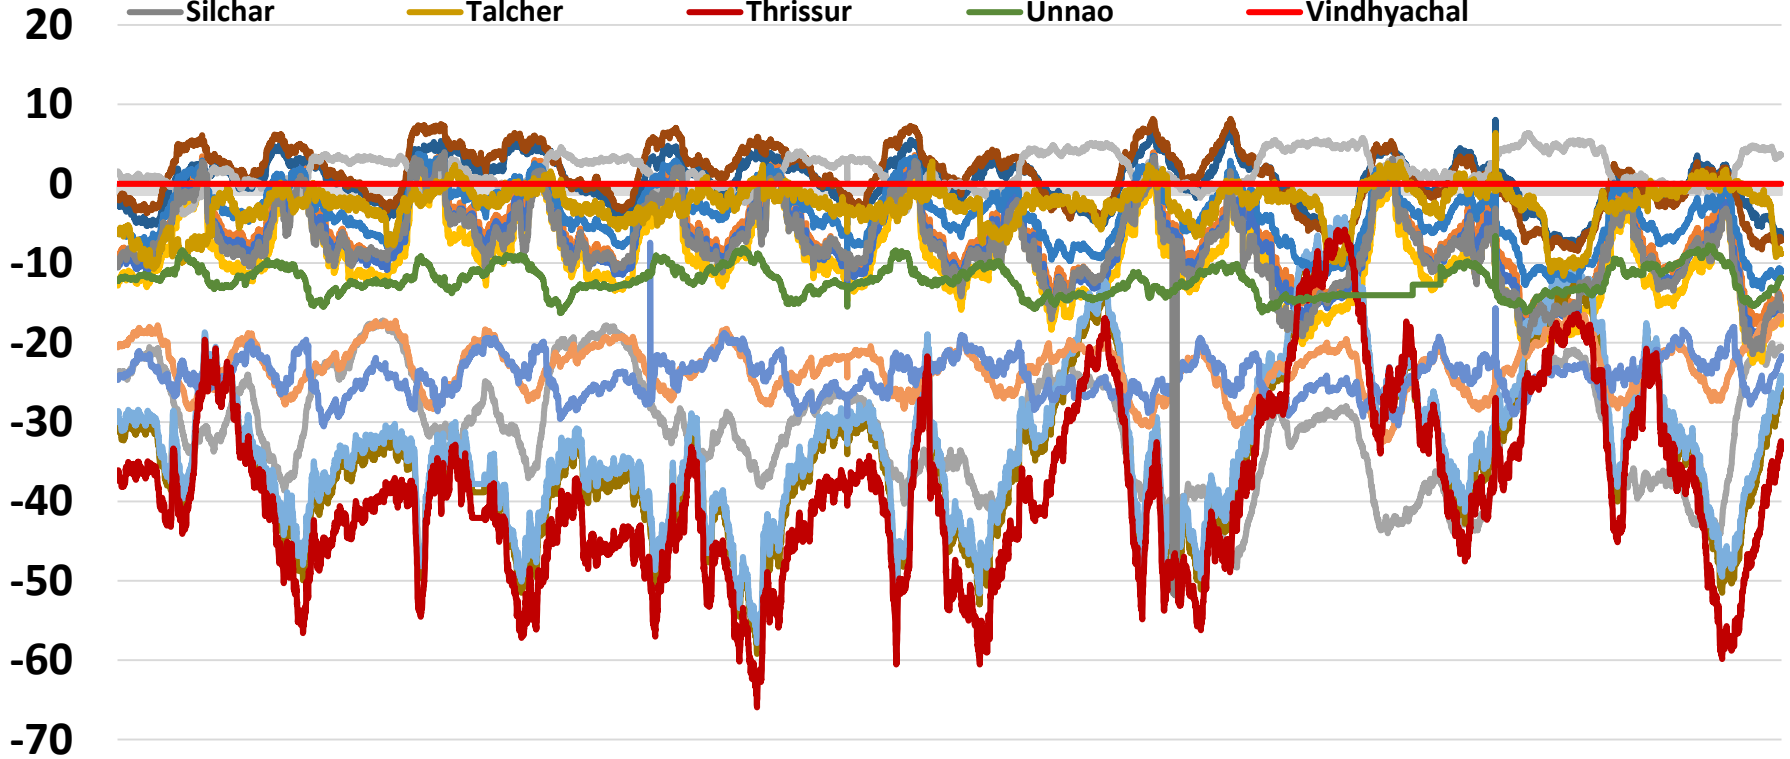

Weekly All India Angular Spread w.r.to Vindhyachal

05-Dec-22 to 11-Dec-22

- Alipurduar
- Bhachau
- Balipara
- Bongaigaon
- Durgapur
- Farakha
- Hosur
- Kolar
- Kota
- Korba
- Moga
- Purnea
- Silchar
- Talcher
- Thrissur
- Unnao
- Vindhyachal

05-Dec-22 00:00
05-Dec-22 04:00
05-Dec-22 08:00
05-Dec-22 12:00
05-Dec-22 16:00
05-Dec-22 20:00
06-Dec-22 00:00
06-Dec-22 04:00
06-Dec-22 08:00
06-Dec-22 12:00
06-Dec-22 16:00
06-Dec-22 20:00
07-Dec-22 00:00
07-Dec-22 04:00
07-Dec-22 08:00
07-Dec-22 12:00
07-Dec-22 16:00
07-Dec-22 20:00
08-Dec-22 00:00
08-Dec-22 04:00
08-Dec-22 08:00
08-Dec-22 12:00
08-Dec-22 16:00
08-Dec-22 20:00
09-Dec-22 00:00
09-Dec-22 04:00
09-Dec-22 08:00
09-Dec-22 12:00
09-Dec-22 16:00
09-Dec-22 20:00
10-Dec-22 00:00
10-Dec-22 04:00
10-Dec-22 08:00
10-Dec-22 12:00
10-Dec-22 16:00
10-Dec-22 20:00
11-Dec-22 00:00
11-Dec-22 04:00
11-Dec-22 08:00
11-Dec-22 12:00
11-Dec-22 16:00
11-Dec-22 20:00