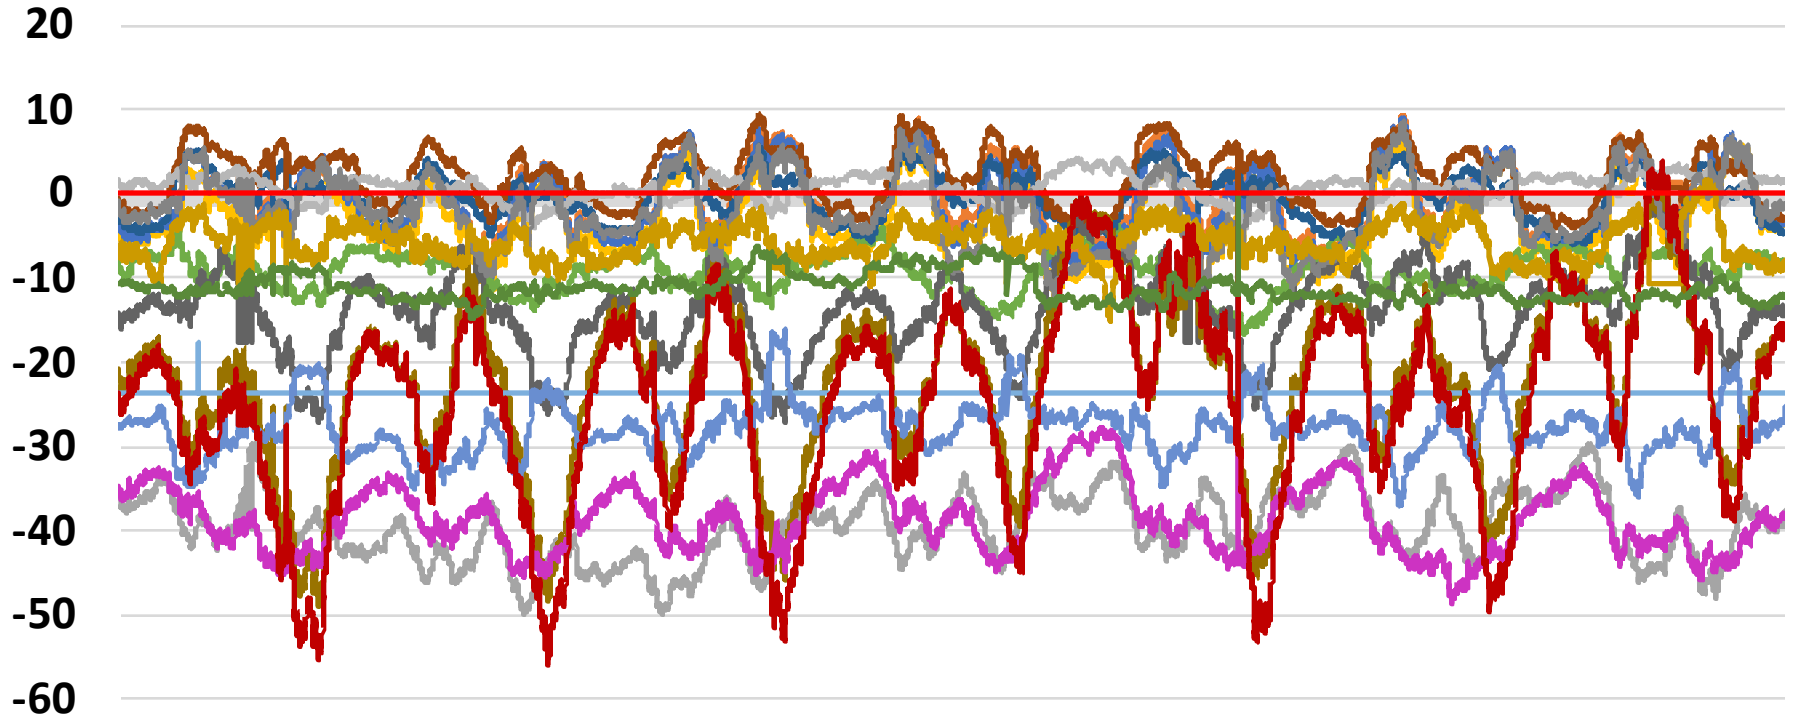

# Weekly All India Angular Spread w.r.to Vindhyachal

08-Nov-21 to 14-Nov-21

- |            |          |          |            |            |             |
|------------|----------|----------|------------|------------|-------------|
| Alipurduar | Bhachau  | Balipara | Bongaigaon | Chandrapur | Durgapur    |
| Farakha    | Gazuwaka | Hosur    | Kalwa      | Kolar      | Korba       |
| Moga       | Silchar  | Talcher  | Thrissur   | Unnao      | Vindhyachal |

08-Nov-21 00:00  
08-Nov-21 04:00  
08-Nov-21 08:00  
08-Nov-21 12:00  
08-Nov-21 16:00  
08-Nov-21 20:00  
09-Nov-21 00:00  
09-Nov-21 04:00  
09-Nov-21 08:00  
09-Nov-21 12:00  
09-Nov-21 16:00  
09-Nov-21 20:00  
10-Nov-21 00:00  
10-Nov-21 04:00  
10-Nov-21 08:00  
10-Nov-21 12:00  
10-Nov-21 16:00  
10-Nov-21 20:00  
11-Nov-21 00:00  
11-Nov-21 04:00  
11-Nov-21 08:00  
11-Nov-21 12:00  
11-Nov-21 16:00  
11-Nov-21 20:00  
12-Nov-21 00:00  
12-Nov-21 04:00  
12-Nov-21 08:00  
12-Nov-21 12:00  
12-Nov-21 16:00  
12-Nov-21 20:00  
13-Nov-21 00:00  
13-Nov-21 04:00  
13-Nov-21 08:00  
13-Nov-21 12:00  
13-Nov-21 16:00  
13-Nov-21 20:00  
14-Nov-21 00:00  
14-Nov-21 04:00  
14-Nov-21 08:00  
14-Nov-21 12:00  
14-Nov-21 16:00  
14-Nov-21 20:00